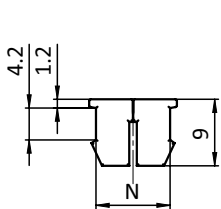

Spreizmutter

Spread Nut

**NEU
NEW**

Nut 10, PA
Beschreibung Befestigungselement für Profalnuten
Material Kunststoff PA, glasfaserverstärkt
Farbe schwarz
Liefereinheit 100 Stück

Slot 10, PA
Description To fasten components to profiles
Material Nylon PA, glass fibre reinforced
Color Black
Pack Quantity 100 pieces

Spreizmutter
 Spread Nut

N

Größe
 Size

Gewicht [g]
 Weight [g]

Teil-Nr.
 Part #

10	M4	1.00	B	096SM10M04
10	M5	0.95	B	096SM10M05
10	M6	0.90	B	096SM10M06