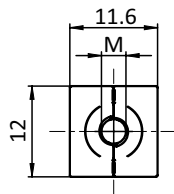

Spreizmutter

Spread Nut

**NEU
NEW**

Nut 10, PA
Beschreibung Befestigungselement für Profalnuten
Material Kunststoff PA, glasfaserverstärkt
Farbe schwarz
Liefereinheit 100 Stück

Slot 10, PA
Description To fasten components to profiles
Material Nylon PA, glass fibre reinforced
Color Black
Pack Quantity 100 pieces

Spreizmutter
 Spread Nut

N

Größe
 Size

Gewicht [g]
 Weight [g]

Teil-Nr.
 Part #

10	M4	1.00	B	096SM10M04
10	M5	0.95	B	096SM10M05
10	M6	0.90	B	096SM10M06