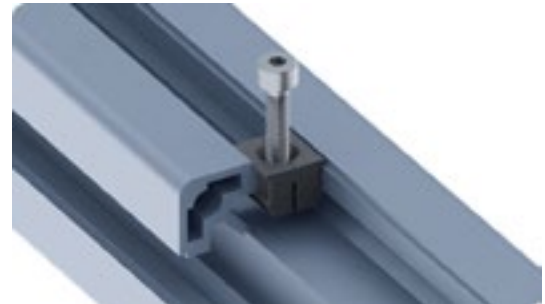

Spreizmutter

Spread Nut

**NEU
NEW**

Nut 10, PA
Beschreibung Befestigungselement für Profalnuten
Material Kunststoff PA, glasfaserverstärkt
Farbe schwarz
Liefereinheit 100 Stück

Slot 10, PA
Description To fasten components to profiles
Material Nylon PA, glass fibre reinforced
Color Black
Pack Quantity 100 pieces

Spreizmutter
 Spread Nut

N

Größe
 Size

Gewicht [g]
 Weight [g]

Teil-Nr.
 Part #

10	M4	1.00	B	096SM10M04
10	M5	0.95	B	096SM10M05
10	M6	0.90	B	096SM10M06